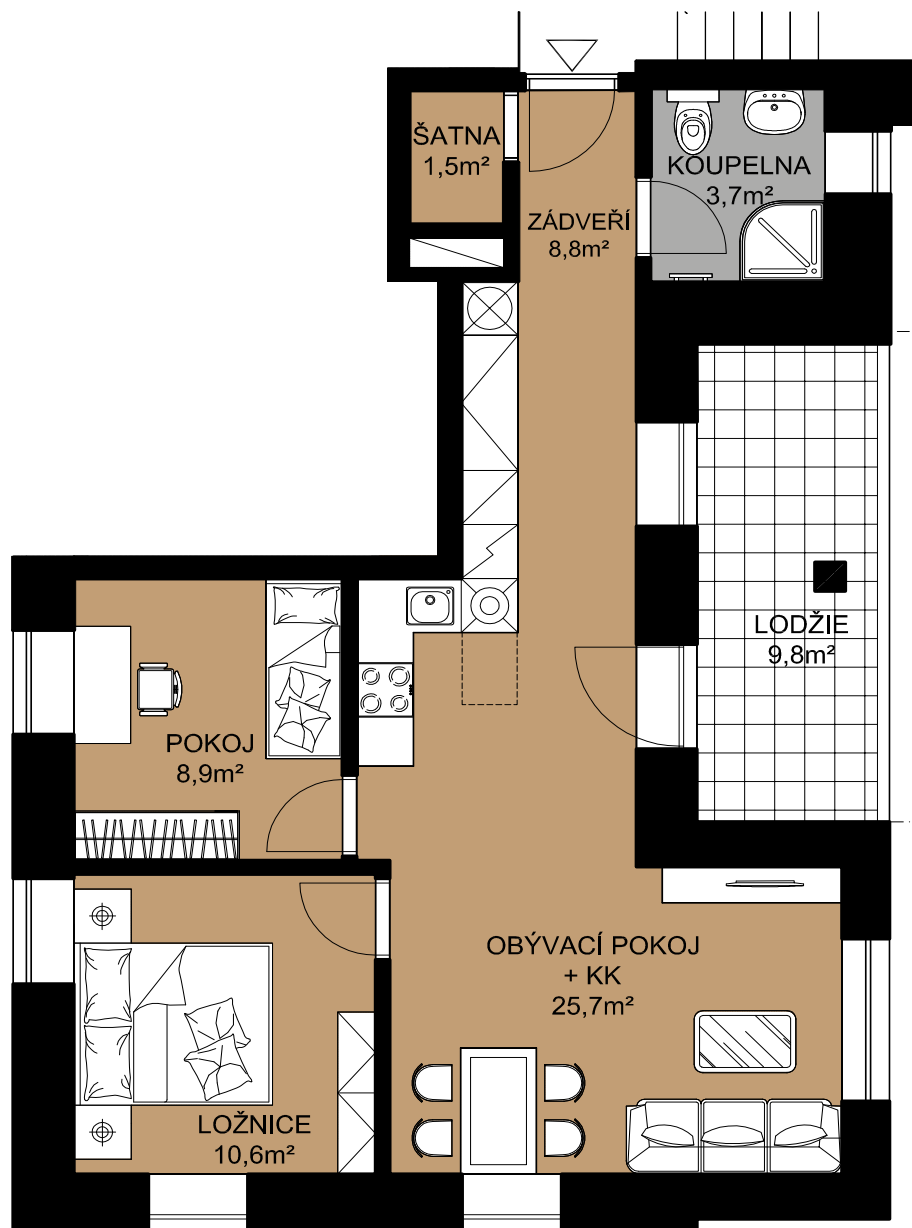

REZIDENCE GEORGE

APARTMÁN Č. 5 2. NP / 3+KK

Obývací pokoj + KK	25,7m ²
Ložnice	10,6m ²
Pokoj	8,9m ²
Koupelna	3,7m ²
Lodžie	9,8m ²
Šatna	1,5m ²
Zádveří	8,6m ²
Celkem	68,8m²

Tento plán je pouze ilustrační. Vybavené zařízení interiéru v plánech bytů není předmětem dodávky. Developer si vyhrazuje právo na změnu.