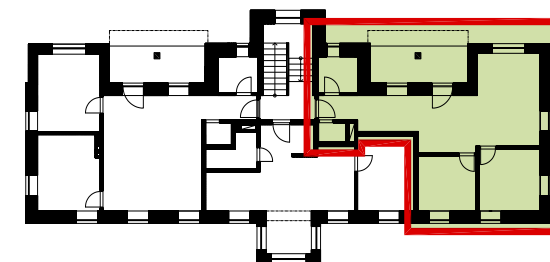

SCHÉMA PODLAŽÍ