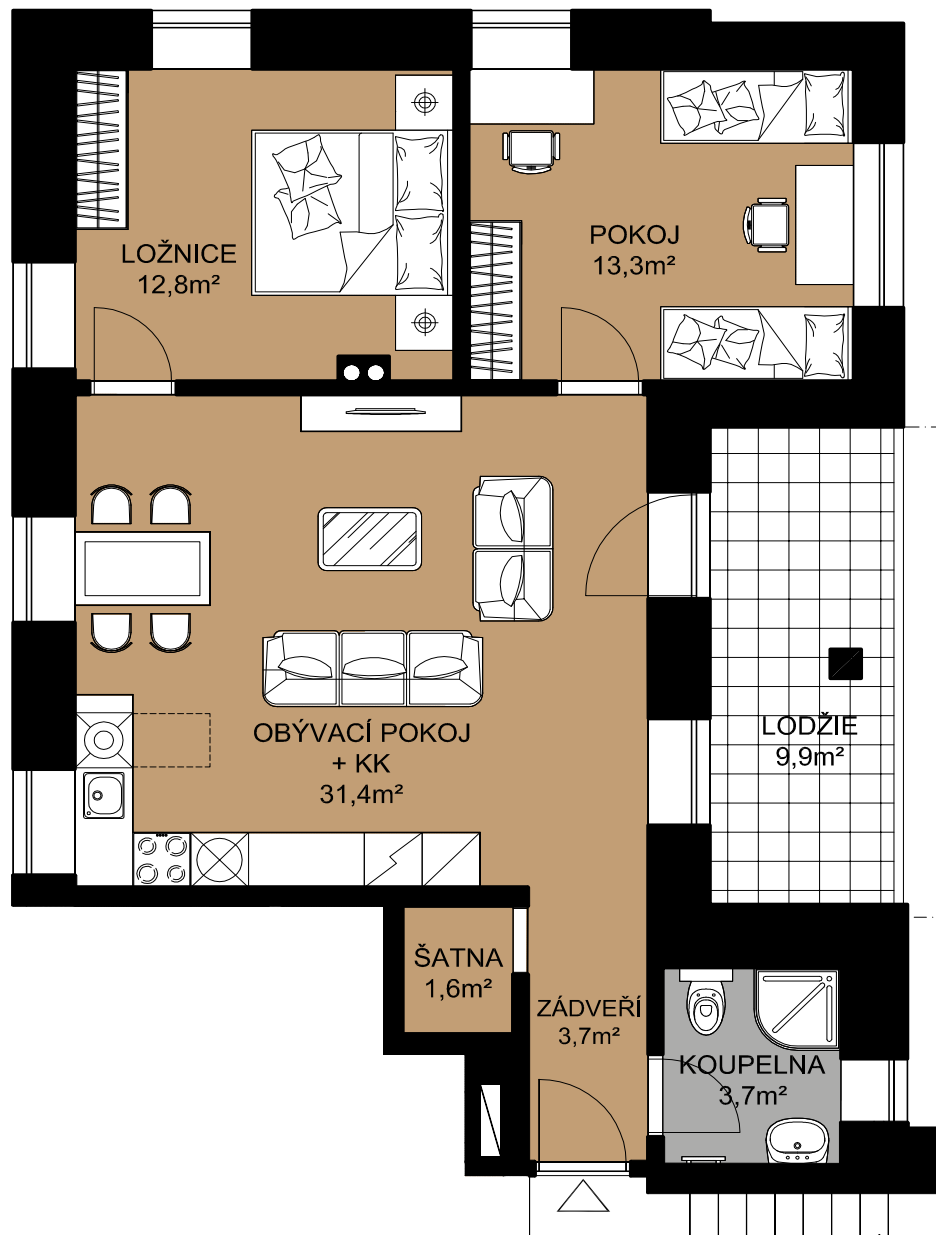

REZIDENCE GEORGE

APARTMÁN Č. 3 2. NP / 3+KK

Obývací pokoj + KK	31,4m ²
Ložnice	12,8m ²
Pokoj	13,3m ²
Koupelna	3,7m ²
Lodžie	9,8m ²
Šatna	1,6m ²
Zádveří	3,7m ²
Celkem	76,3m²

Tento plán je pouze ilustrační. Vyobrazené zařízení interiéru v plánech bytů není předmětem dodávky. Developer si vyhrazuje právo na změnu.