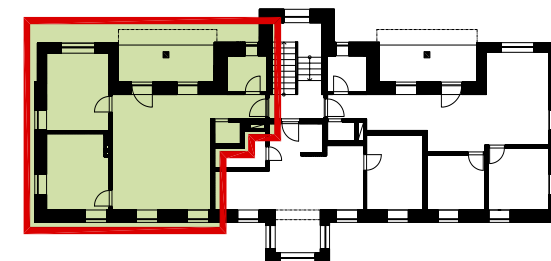

SCHÉMA PODLAŽÍ