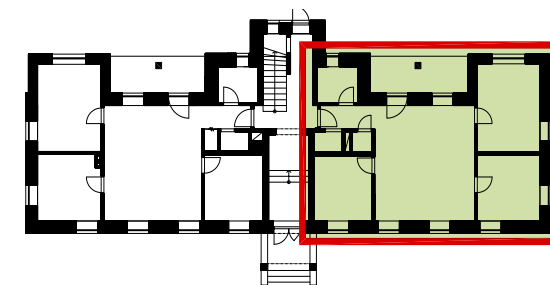

REZIDENCE GEORGE

APARTMÁN Č. 2 1. NP / 4+KK

Obývací pokoj + KK	32,0m ²
Ložnice	15,4m ²
Pokoj 1	10,4m ²
Pokoj 2	11,6m ²
Koupelna	3,7m ²
Lodžie	9,2m ²
Šatna	1,6m ²
Komora	1,0m ²
Zádveří	3,5m ²
Předzahrada	60m ²
Celkem	148,4m²

Tento plán je pouze ilustrační. Vyobrazené zařízení interiéru v plánech bytů není předmětem dodávky. Developer si vyhrazuje právo na změnu.

SCHÉMA PODLAŽÍ

ZÁPADNÍ POHLED

INVESTOR

K+V Developing Services s.r.o.
Dlouhá 114, Kovářská, 431 86