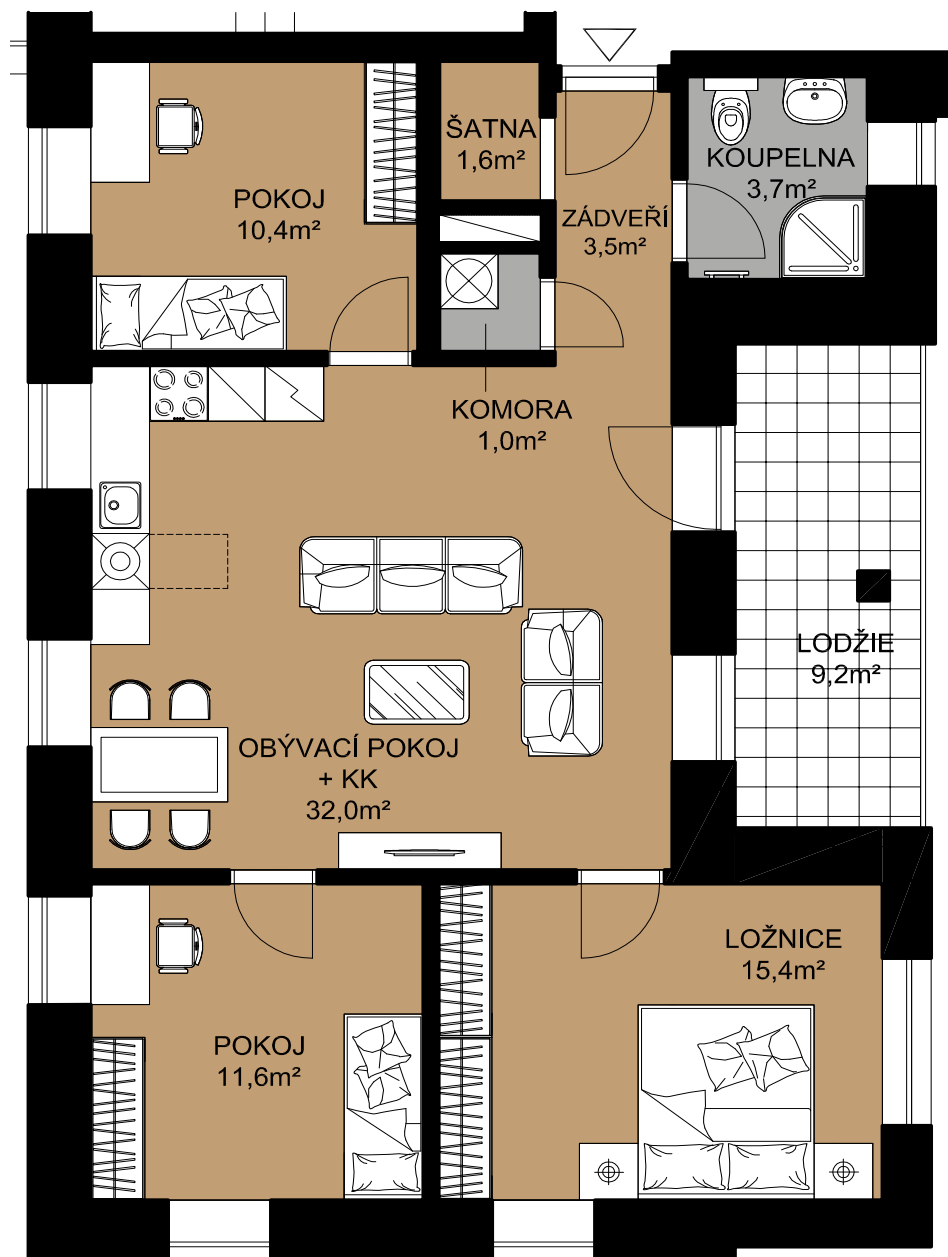

REZIDENCE GEORGE

APARTMÁN Č. 2 1. NP / 4+KK

Obývací pokoj + KK	32,0m ²
Ložnice	15,4m ²
Pokoj 1	10,4m ²
Pokoj 2	11,6m ²
Koupelna	3,7m ²
Lodžie	9,2m ²
Šatna	1,6m ²
Komora	1,0m ²
Zádveří	3,5m ²
Předzahrada	60m ²
Celkem	148,4m²

Tento plán je pouze ilustrační. Vyobrazené zařízení interiéru v plánech bytů není předmětem dodávky. Developer si vyhrazuje právo na změnu.

SCHÉMA PODLAŽÍ

ZÁPADNÍ POHLED

INVESTOR

K+V Developing Services s.r.o.
Dlouhá 114, Kovářská, 431 86