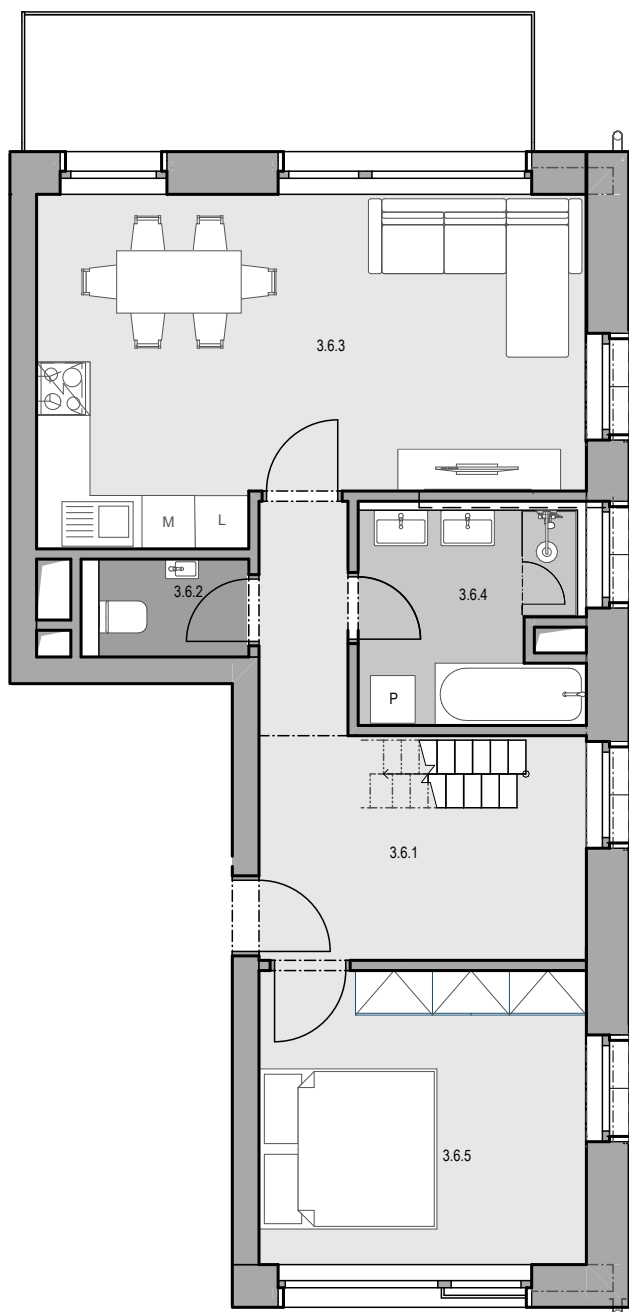

APARTMÁNY
LOUČNÁ

Tadeáš

3.NP | BYT 3-6 | 4KK

TABULKA MÍSTNOSTÍ BYTU 6

Č.	NÁZEV MÍSTNOSTI	PLOCHA (m ²)
3.6.1	CHODBA	11,93
3.6.2	WC	1,85
3.6.3	OBÝVACÍ POKOJ + KK	22,16
3.6.4	KOUPELNA	6,10
3.6.5	LOŽNICE	12,16
		54,20 m²

VENKOVNÍ PROSTORY

	PLOCHA (m ²)
3.5.5 BALKON	8,48

APARTMÁNY
LOUČNÁ

Tadeáš

3.NP | BYT 3-6 | 4KK

TAB. MÍSTNOSTÍ 3.6. SPACÍ PATRO

Č.	NÁZEV MÍSTNOSTI	PLOCHA (m ²)
3.6.6	POKOJ I	23,54
3.6.7	SCHODIŠTĚ	0,99
3.6.8	POKOJ II	11,77
		36,30 m²