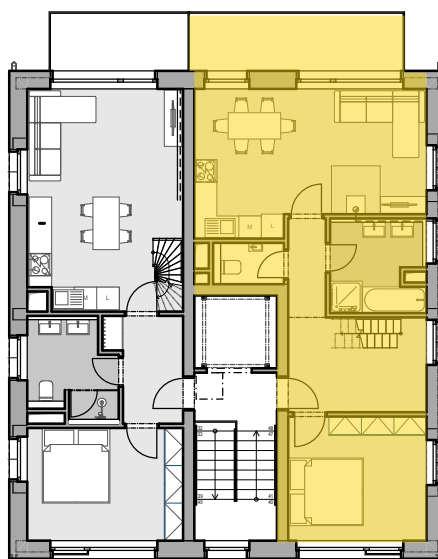

APARTMÁNY
LOUČNÁ

Tadeáš

3.NP | BYT 3-6 | 4KK

TABULKA MÍSTNOSTÍ BYTU 6

Č.	NÁZEV MÍSTNOSTI	PLOCHA (m ²)
3.6.1	CHODBA	11,93
3.6.2	WC	1,85
3.6.3	OBÝVACÍ POKOJ + KK	22,16
3.6.4	KOUPELNA	6,10
3.6.5	LOŽNICE	12,16
		54,20 m²

VENKOVNÍ PROSTORY

	PLOCHA (m ²)
3.5.5 BALKON	8,48

APARTMÁNY
LOUČNÁ

Tadeáš

3.NP | BYT 3-6 | 4KK

TAB. MÍSTNOSTÍ 3.6. SPACÍ PATRO

Č.	NÁZEV MÍSTNOSTI	PLOCHA (m ²)
3.6.6	POKOJ I	23,54
3.6.7	SCHODIŠTĚ	0,99
3.6.8	POKOJ II	11,77
		36,30 m²