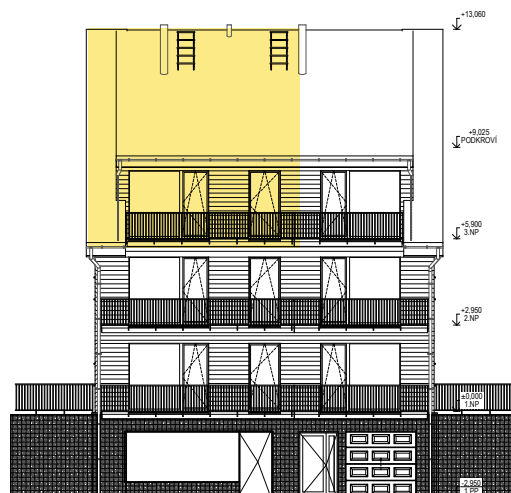

APARTMÁNY
LOUČNÁ

Tadeáš

3.NP | BYT 3-6 | 4KK

TABULKA MÍSTNOSTÍ BYTU 6

Č.	NÁZEV MÍSTNOSTI	PLOCHA (m ²)
3.6.1	CHODBA	11,93
3.6.2	WC	1,85
3.6.3	OBÝVACÍ POKOJ + KK	22,16
3.6.4	KOUPELNA	6,10
3.6.5	LOŽNICE	12,16
		54,20 m²

VENKOVNÍ PROSTORY

	PLOCHA (m ²)
3.5.5 BALKON	8,48

APARTMÁNY
LOUČNÁ

Tadeáš

3.NP | BYT 3-6 | 4KK

TAB. MÍSTNOSTÍ 3.6. SPACÍ PATRO

Č.	NÁZEV MÍSTNOSTI	PLOCHA (m ²)
3.6.6	POKOJ I	23,54
3.6.7	SCHODIŠTĚ	0,99
3.6.8	POKOJ II	11,77
		36,30 m²