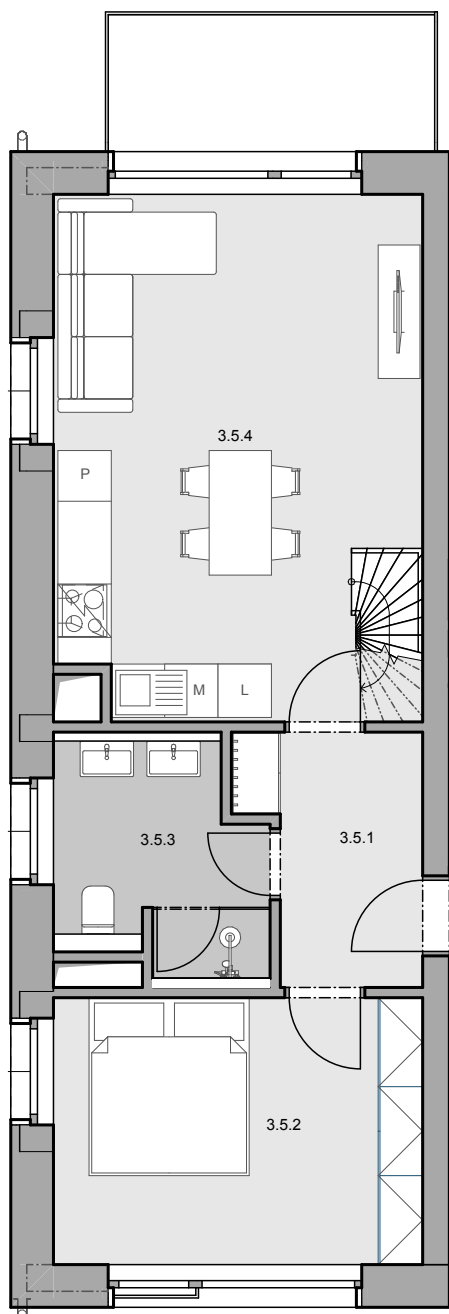

APARTMÁNY
LOUČNÁ

Tadeáš

3.NP | BYT 3-5 | 4KK

TABULKA MÍSTNOSTÍ BYTU 5

Č.	NÁZEV MÍSTNOSTI	PLOCHA (m ²)
3.5.1	ZÁDVEŘÍ	5,10
3.5.2	LOŽNICE	12,45
3.5.3	KOUPELNA	5,40
3.5.4	OBÝVACÍ POKOJ + KK	24,19
		47,13 m²

VENKOVNÍ PROSTORY

	PLOCHA (m ²)
3.5.5 BALKON	5,55

APARTMÁNY
LOUČNÁ

Tadeáš

3.NP | BYT 3-5 | 4KK

TAB. MÍSTNOSTÍ 3.5. SPACÍ PATRO

Č.	NÁZEV MÍSTNOSTI	PLOCHA (m ²)
3.5.5	CHODBA	0,90
3.5.6	POKOJ I	13,87
3.5.7	POKOJ II	16,71
		31,48 m²