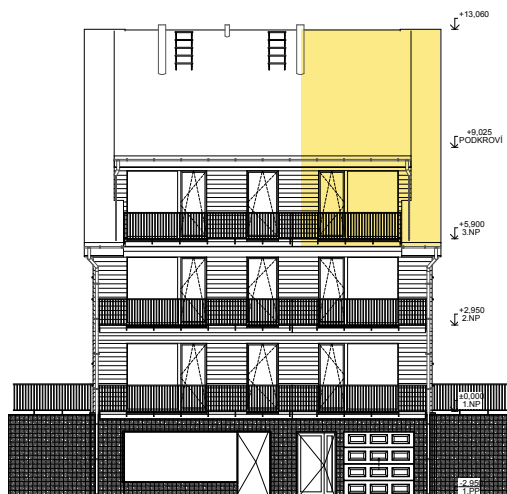

APARTMÁNY
LOUČNÁ

Tadeáš

3.NP | BYT 3-5 | 4KK

TABULKA MÍSTNOSTÍ BYTU 5

Č.	NÁZEV MÍSTNOSTI	PLOCHA (m ²)
3.5.1	ZÁDVEŘÍ	5,10
3.5.2	LOŽNICE	12,45
3.5.3	KOUPELNA	5,40
3.5.4	OBÝVACÍ POKOJ + KK	24,19
		47,13 m²

VENKOVNÍ PROSTORY

	PLOCHA (m ²)
3.5.5 BALKON	5,55

APARTMÁNY
LOUČNÁ

Tadeáš

3.NP | BYT 3-5 | 4KK

TAB. MÍSTNOSTÍ 3.5. SPACÍ PATRO

Č.	NÁZEV MÍSTNOSTI	PLOCHA (m ²)
3.5.5	CHODBA	0,90
3.5.6	POKOJ I	13,87
3.5.7	POKOJ II	16,71
		31,48 m²