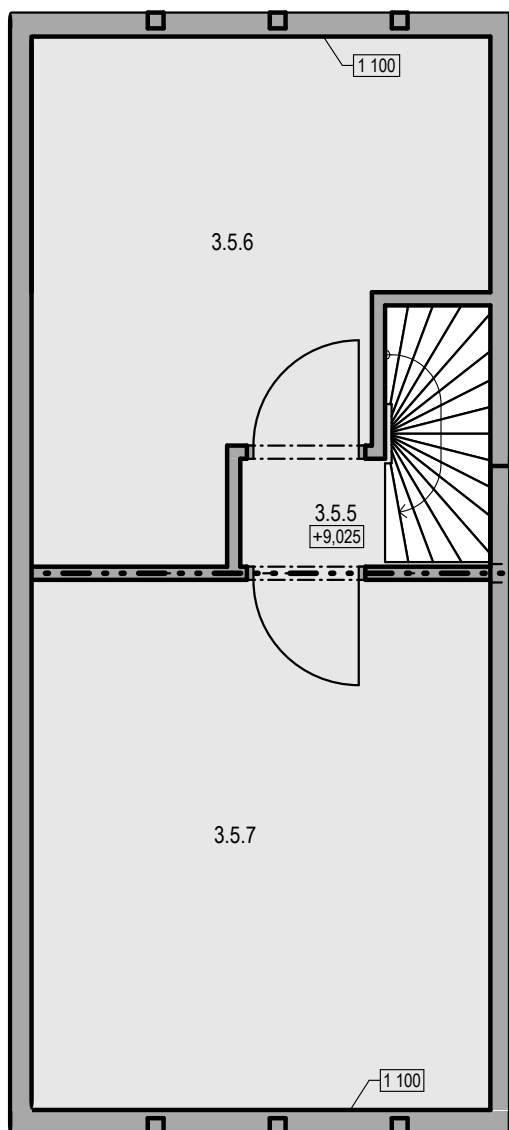

	PLOCHA (m ²)
3.5.5 BALKON	5,55

APARTMÁNY
LOUČNÁ

Tadeáš

3.NP | BYT 3-5 | 4KK

TAB. MÍSTNOSTÍ 3.5. SPACÍ PATRO

Č.	NÁZEV MÍSTNOSTI	PLOCHA (m ²)
3.5.5	CHODBA	0,90
3.5.6	POKOJ I	13,87
3.5.7	POKOJ II	16,71
		31,48 m²