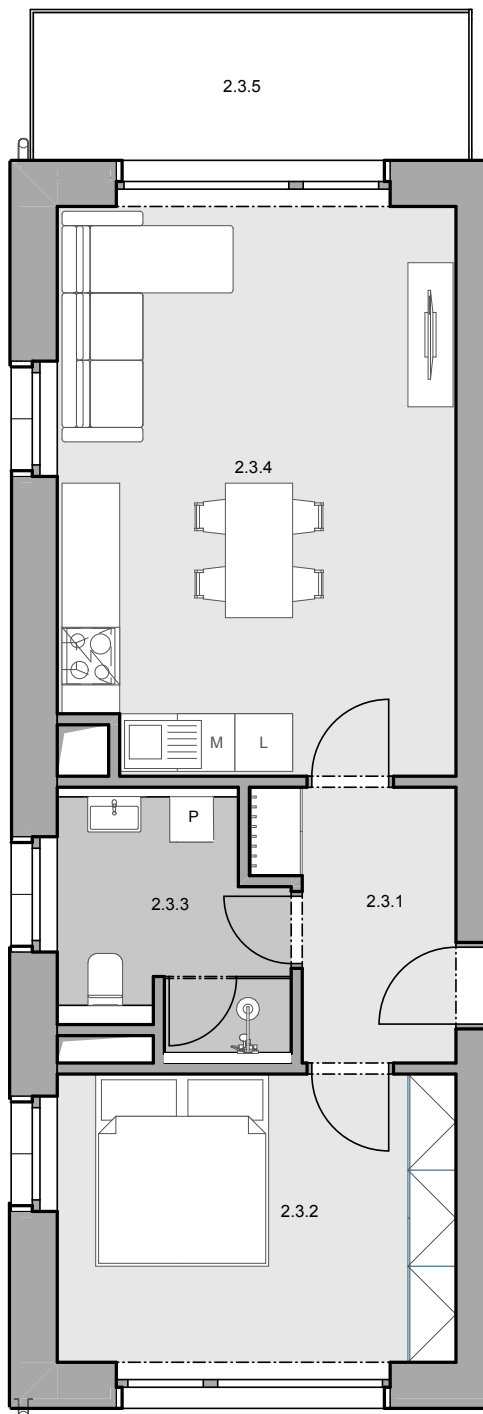

APARTMÁNY
LOUČNÁ

Tadeáš

2.NP | BYT 2-3 | 2KK

TABULKA MÍSTNOSTÍ BYTU 3

Č.	NÁZEV MÍSTNOSTI	PLOCHA (m ²)
2.3.1	ZÁDVEŘÍ	5,10
2.3.2	LOŽNICE	12,45
2.3.3	KOUPELNA	5,40
2.3.4	OBÝVACÍ POKOJ + KK	24,19
		47,14 m²

VENKOVNÍ PROSTORY

	PLOCHA (m ²)
2.3.5 BALKON	6,90