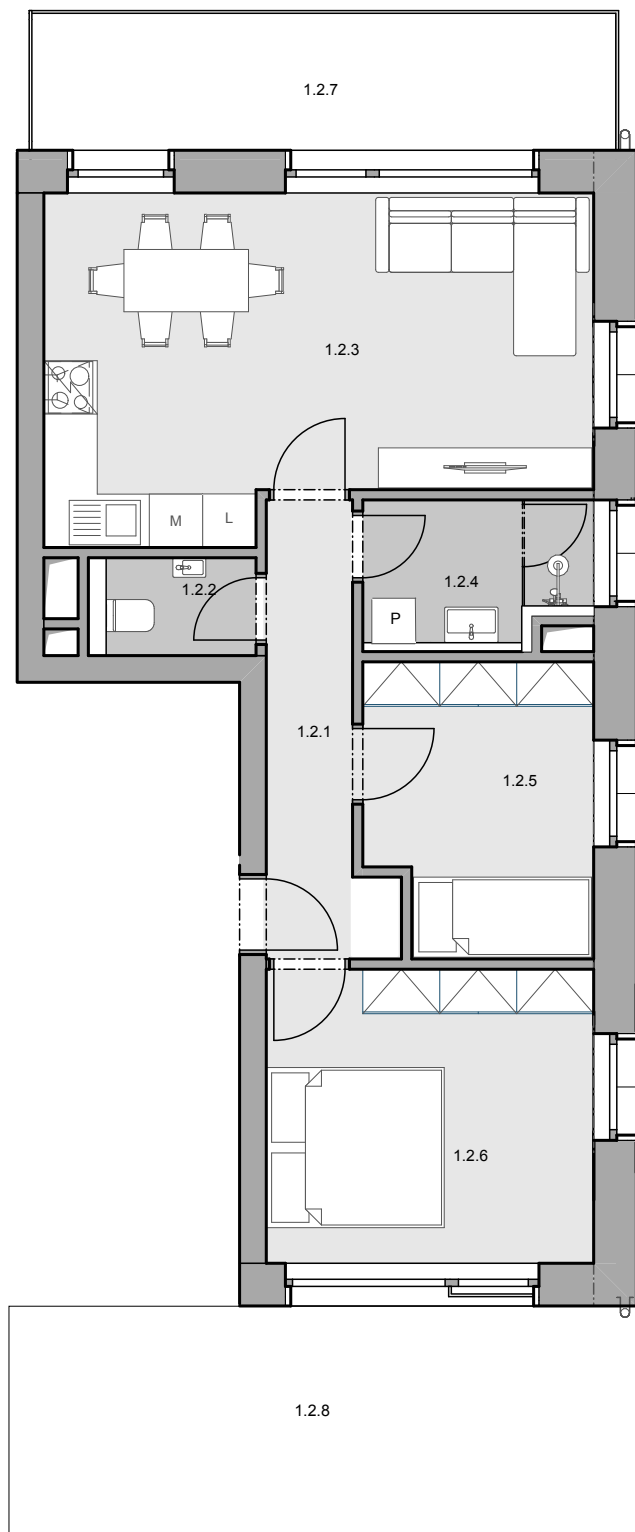

# Tadeáš

1.NP | BYT 1-2 | 3KK

### TABULKA MÍSTNOSTÍ BYTU 2

Č.	NÁZEV MÍSTNOSTI	PLOCHA (m <sup>2</sup> )
1.2.1	ZÁDVEŘÍ	5,51
1.2.2	WC	1,85
1.2.3	OBÝVACÍ POKOJ + KK	22,16
1.2.4	KOUPELNA	3,84
1.2.5	POKOJ	8,10
1.2.6	LOŽNICE	12,16
		<b>53,62 m<sup>2</sup></b>

### VENKOVNÍ PROSTORY

	PLOCHA (m <sup>2</sup> )
1.2.7 BALKON	9,82
1.2.8 TERASA	33,85
<b>43,67 m<sup>2</sup></b>	