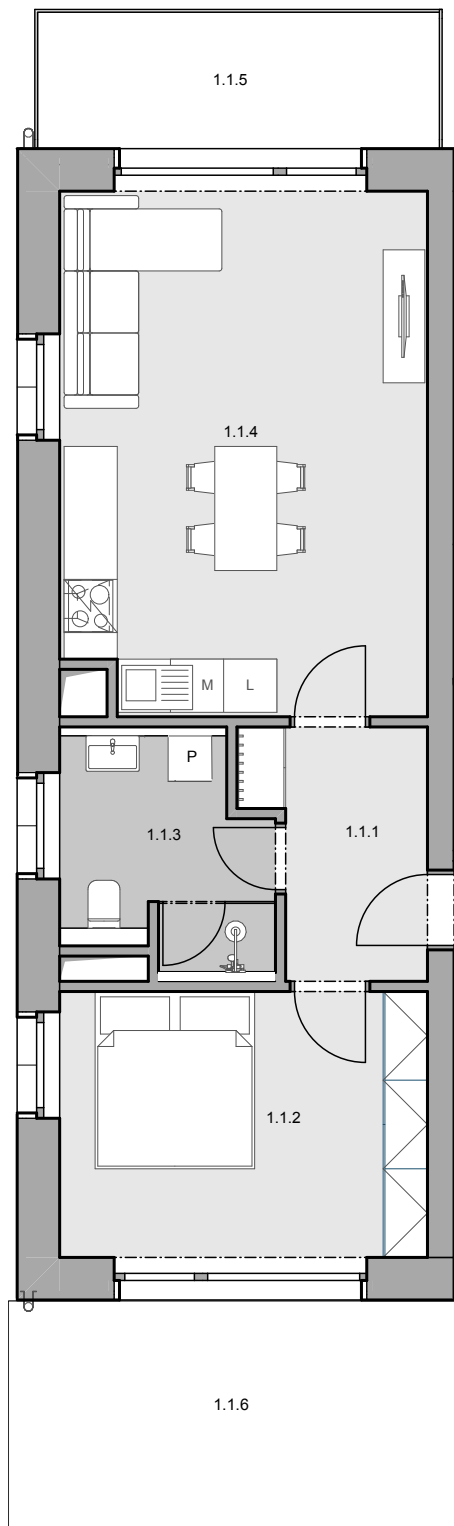

# Tadeáš

1.NP | BYT 1-1 | 2KK

#### TABULKA MÍSTNOSTÍ BYTU 1

Č.	NÁZEV MÍSTNOSTI	PLOCHA (m <sup>2</sup> )
1.1.1	ZÁDVEŘÍ	5,10
1.1.2	LOŽNICE	12,45
1.1.3	KOUPELNA	5,40
1.1.4	OBÝVACÍ POKOJ + KK	24,19
		<b>47,14 m<sup>2</sup></b>

#### VENKOVNÍ PROSTORY

	PLOCHA (m <sup>2</sup> )	
1.1.5	BALKON	6,90
1.1.6	TERASA	24,10
		<b>31,00 m<sup>2</sup></b>