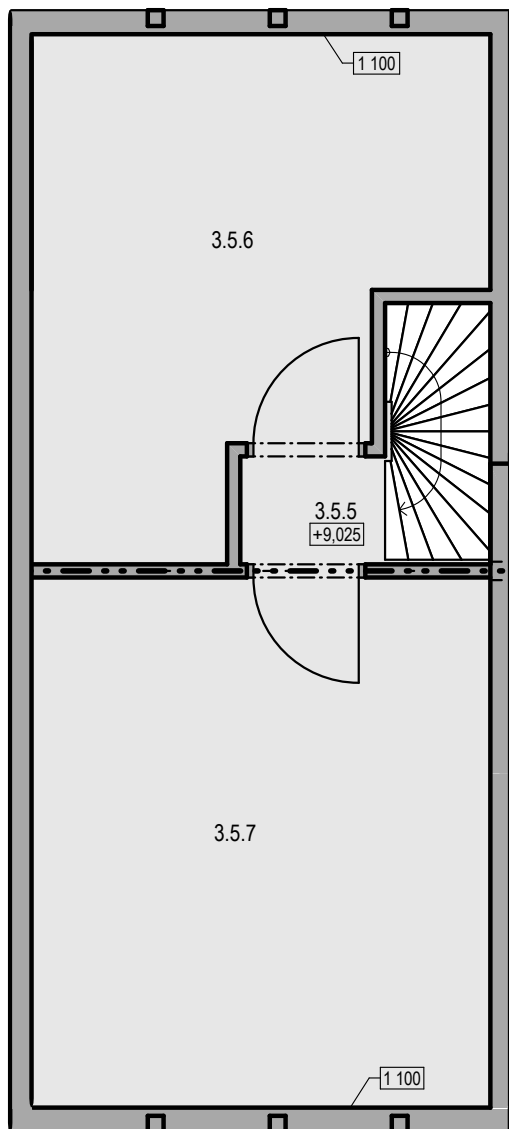

APARTMÁNY
LOUČNÁ

Fénix

3.NP | BYT 3-5 | 4KK

TABULKA MÍSTNOSTÍ BYTU 5

| Č. | NÁZEV MÍSTNOSTI | PLOCHA (m ²) |
|-------|--------------------|----------------------------|
| 3.5.1 | ZÁDVEŘÍ | 5,10 |
| 3.5.2 | LOŽNICE | 12,45 |
| 3.5.3 | KOUPELNA | 5,40 |
| 3.5.4 | OBÝVACÍ POKOJ + KK | 24,19 |
| | | 47,13 m² |

VENKOVNÍ PROSTORY

| | PLOCHA (m ²) |
|--------------|--------------------------|
| 3.5.5 BALKON | 5,55 |

APARTMÁNY
LOUČNÁ

Fénix

3.NP | BYT 3-5 | 4KK

TAB. MÍSTNOSTÍ 3.5. SPACÍ PATRO

| Č. | NÁZEV MÍSTNOSTI | PLOCHA (m ²) |
|-------|-----------------|----------------------------|
| 3.5.5 | CHODBA | 0,90 |
| 3.5.6 | POKOJ I | 13,87 |
| 3.5.7 | POKOJ II | 16,71 |
| | | 31,48 m² |