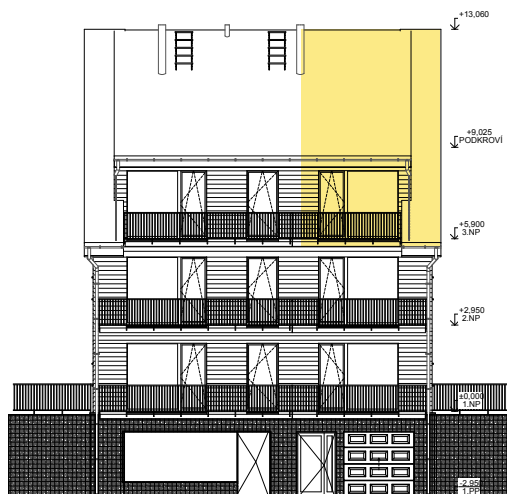

APARTMÁNY
LOUČNÁ

Fénix

3.NP | BYT 3-5 | 4KK

TABULKA MÍSTNOSTÍ BYTU 5

| Č. | NÁZEV MÍSTNOSTI | PLOCHA (m ²) |
|-------|--------------------|----------------------------|
| 3.5.1 | ZÁDVEŘÍ | 5,10 |
| 3.5.2 | LOŽNICE | 12,45 |
| 3.5.3 | KOUPELNA | 5,40 |
| 3.5.4 | OBÝVACÍ POKOJ + KK | 24,19 |
| | | 47,13 m² |

VENKOVNÍ PROSTORY

| | PLOCHA (m ²) |
|--------------|--------------------------|
| 3.5.5 BALKON | 5,55 |

APARTMÁNY
LOUČNÁ

Fénix

3.NP | BYT 3-5 | 4KK

TAB. MÍSTNOSTÍ 3.5. SPACÍ PATRO

| Č. | NÁZEV MÍSTNOSTI | PLOCHA (m ²) |
|-------|-----------------|----------------------------|
| 3.5.5 | CHODBA | 0,90 |
| 3.5.6 | POKOJ I | 13,87 |
| 3.5.7 | POKOJ II | 16,71 |
| | | 31,48 m² |