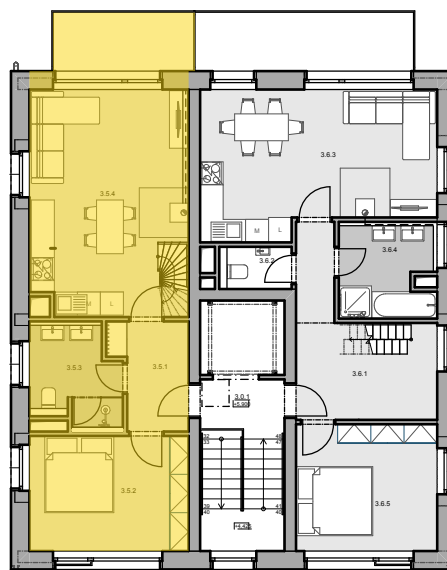

APARTMÁNY
LOUČNÁ

Fénix

3.NP | BYT 3-5 | 4KK

TABULKA MÍSTNOSTÍ BYTU 5

| Č. | NÁZEV MÍSTNOSTI | PLOCHA (m ²) |
|-------|--------------------|----------------------------|
| 3.5.1 | ZÁDVEŘÍ | 5,10 |
| 3.5.2 | LOŽNICE | 12,45 |
| 3.5.3 | KOUPELNA | 5,40 |
| 3.5.4 | OBÝVACÍ POKOJ + KK | 24,19 |
| | | 47,13 m² |

VENKOVNÍ PROSTORY

| | PLOCHA (m ²) |
|--------------|--------------------------|
| 3.5.5 BALKON | 5,55 |

APARTMÁNY
LOUČNÁ

Fénix

3.NP | BYT 3-5 | 4KK

TAB. MÍSTNOSTÍ 3.5. SPACÍ PATRO

| Č. | NÁZEV MÍSTNOSTI | PLOCHA (m ²) |
|-------|-----------------|----------------------------|
| 3.5.5 | CHODBA | 0,90 |
| 3.5.6 | POKOJ I | 13,87 |
| 3.5.7 | POKOJ II | 16,71 |
| | | 31,48 m² |