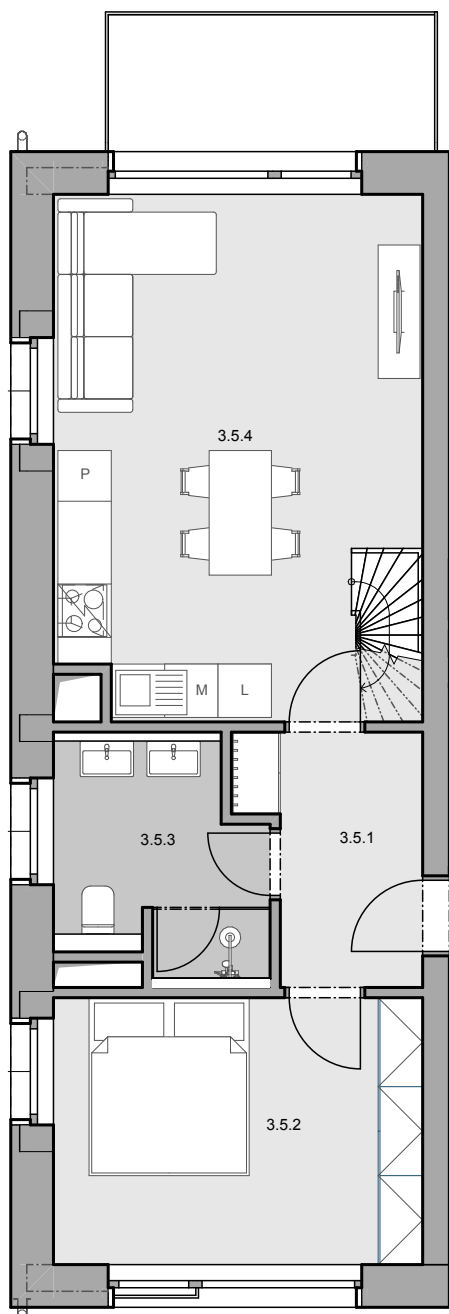

APARTMÁNY
LOUČNÁ

Fénix

3.NP | BYT 3-5 | 4KK

TABULKA MÍSTNOSTÍ BYTU 5

| Č. | NÁZEV MÍSTNOSTI | PLOCHA (m ²) |
|-------|--------------------|----------------------------|
| 3.5.1 | ZÁDVEŘÍ | 5,10 |
| 3.5.2 | LOŽNICE | 12,45 |
| 3.5.3 | KOUPELNA | 5,40 |
| 3.5.4 | OBÝVACÍ POKOJ + KK | 24,19 |
| | | 47,13 m² |

VENKOVNÍ PROSTORY

| | PLOCHA (m ²) |
|--------------|--------------------------|
| 3.5.5 BALKON | 5,55 |

APARTMÁNY
LOUČNÁ

Fénix

3.NP | BYT 3-5 | 4KK

TAB. MÍSTNOSTÍ 3.5. SPACÍ PATRO

| Č. | NÁZEV MÍSTNOSTI | PLOCHA (m ²) |
|-------|-----------------|----------------------------|
| 3.5.5 | CHODBA | 0,90 |
| 3.5.6 | POKOJ I | 13,87 |
| 3.5.7 | POKOJ II | 16,71 |
| | | 31,48 m² |