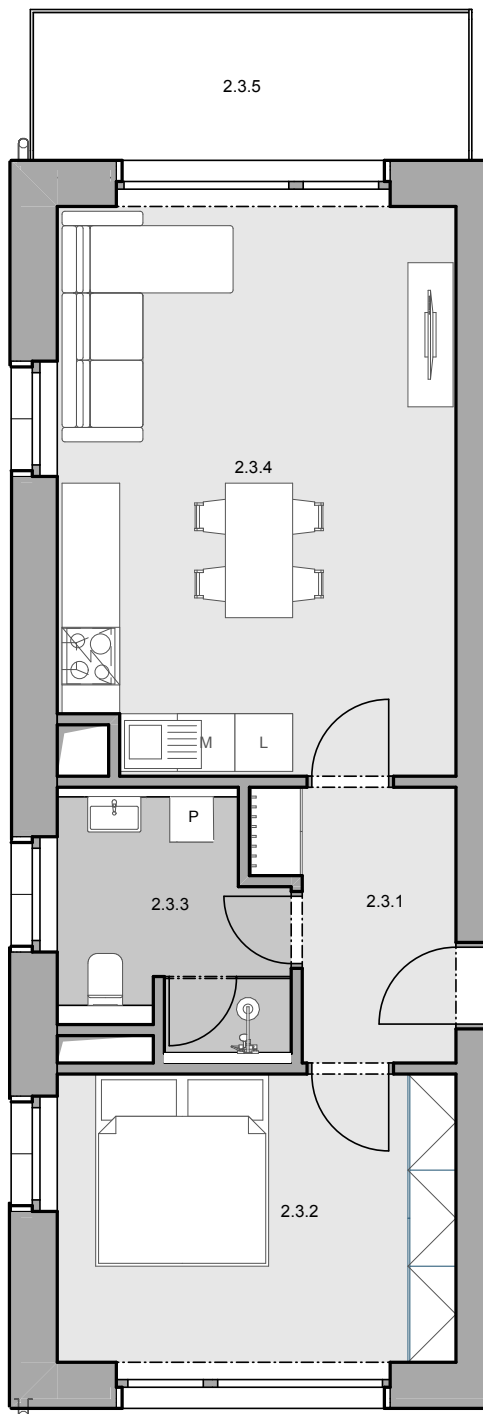

APARTMÁNY
LOUČNÁ

Fénix

2.NP | BYT 2-3 | 2KK

TABULKA MÍSTNOSTÍ BYTU 3

Č.	NÁZEV MÍSTNOSTI	PLOCHA (m ²)
2.3.1	ZÁDVEŘÍ	5,10
2.3.2	LOŽNICE	12,45
2.3.3	KOUPELNA	5,40
2.3.4	OBÝVACÍ POKOJ + KK	24,19
		47,14 m²

VENKOVNÍ PROSTORY

	PLOCHA (m ²)
2.3.5 BALKON	6,90