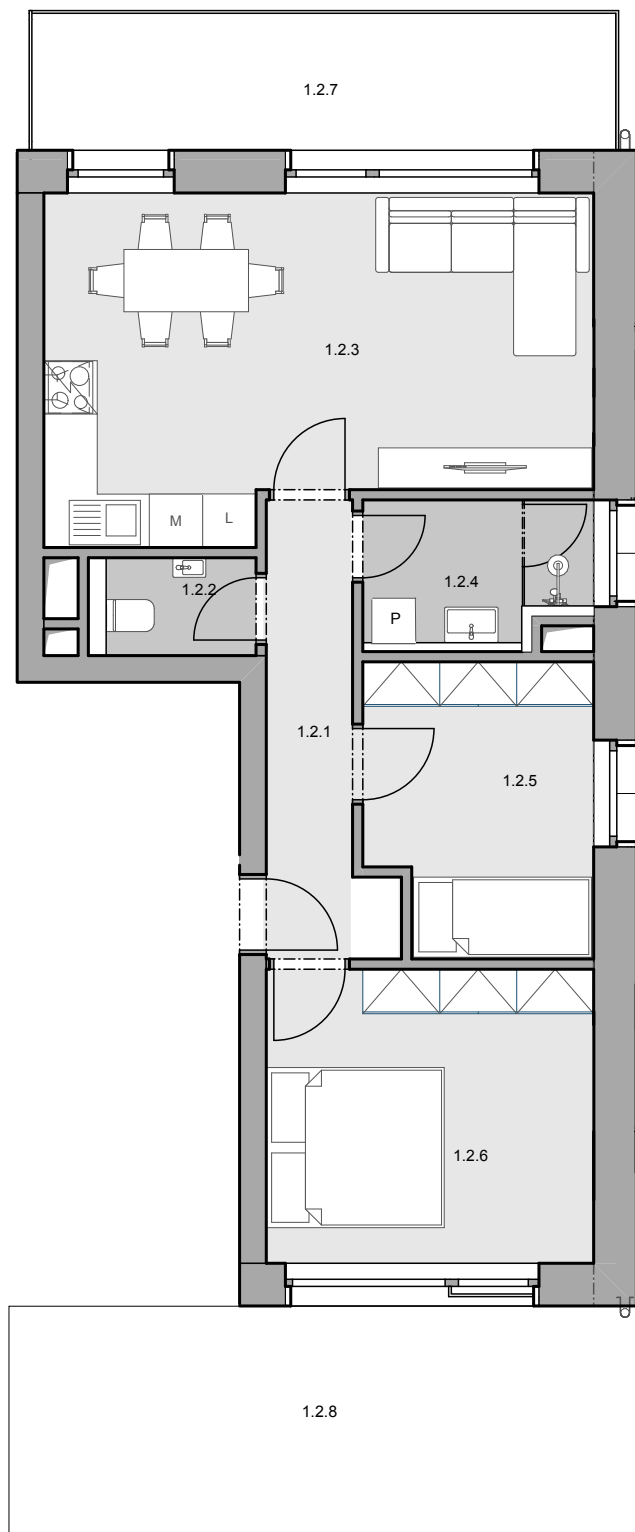

APARTMÁNY
LOUČNÁ

Fénix

1.NP | BYT 1-2 | 3KK

TABULKA MÍSTNOSTÍ BYTU 2

Č.	NÁZEV MÍSTNOSTI	PLOCHA (m ²)
1.2.1	ZÁDVEŘÍ	5,51
1.2.2	WC	1,85
1.2.3	OBÝVACÍ POKOJ + KK	22,16
1.2.4	KOUPELNA	3,84
1.2.5	POKOJ	8,10
1.2.6	LOŽNICE	12,16
		53,62 m²

VENKOVNÍ PROSTORY

	PLOCHA (m ²)
1.2.7 BALKON	9,82
1.2.8 TERASA	33,85
43,67 m²	