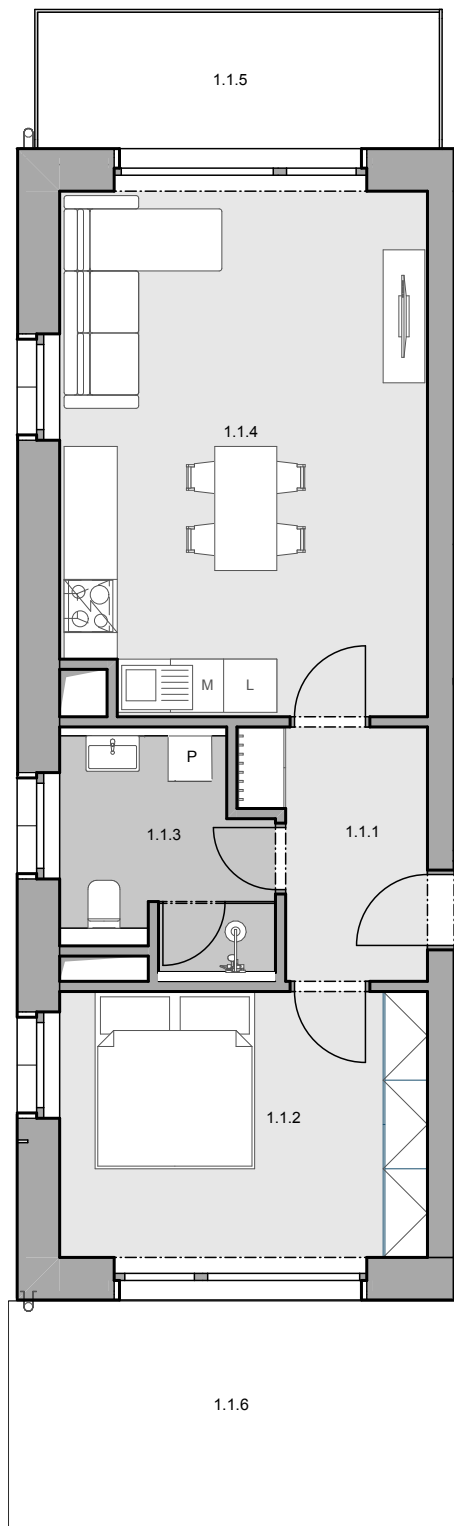

APARTMÁNY
LOUČNÁ

Fénix

1.NP | BYT 1-1 | 2KK

TABULKA MÍSTNOSTÍ BYTU 1

Č.	NÁZEV MÍSTNOSTI	PLOCHA (m ²)
1.1.1	ZÁDVEŘÍ	5,10
1.1.2	LOŽNICE	12,45
1.1.3	KOUPELNA	5,40
1.1.4	OBÝVACÍ POKOJ + KK	24,19
		47,14 m²

VENKOVNÍ PROSTORY

	PLOCHA (m ²)	
1.1.5	BALKON	6,90
1.1.6	TERASA	24,10
		31,00 m²